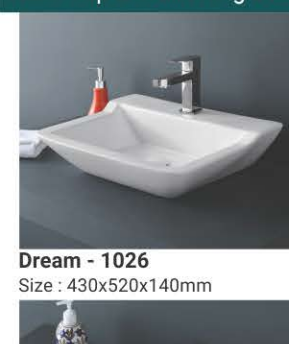

Croma - 1119
Size : 525x346x360mm

Mozart - 1120 (Rimless)
Size : 510x345x340mm

Ellips - 1121
Size : 515x410x385mm

I-9 - 1122
Size : 555x350x360mm

Dream - 1026
Size : 430x520x140mm

Crema - 1020 (Thin Rim)
Size : 420x320x140mm